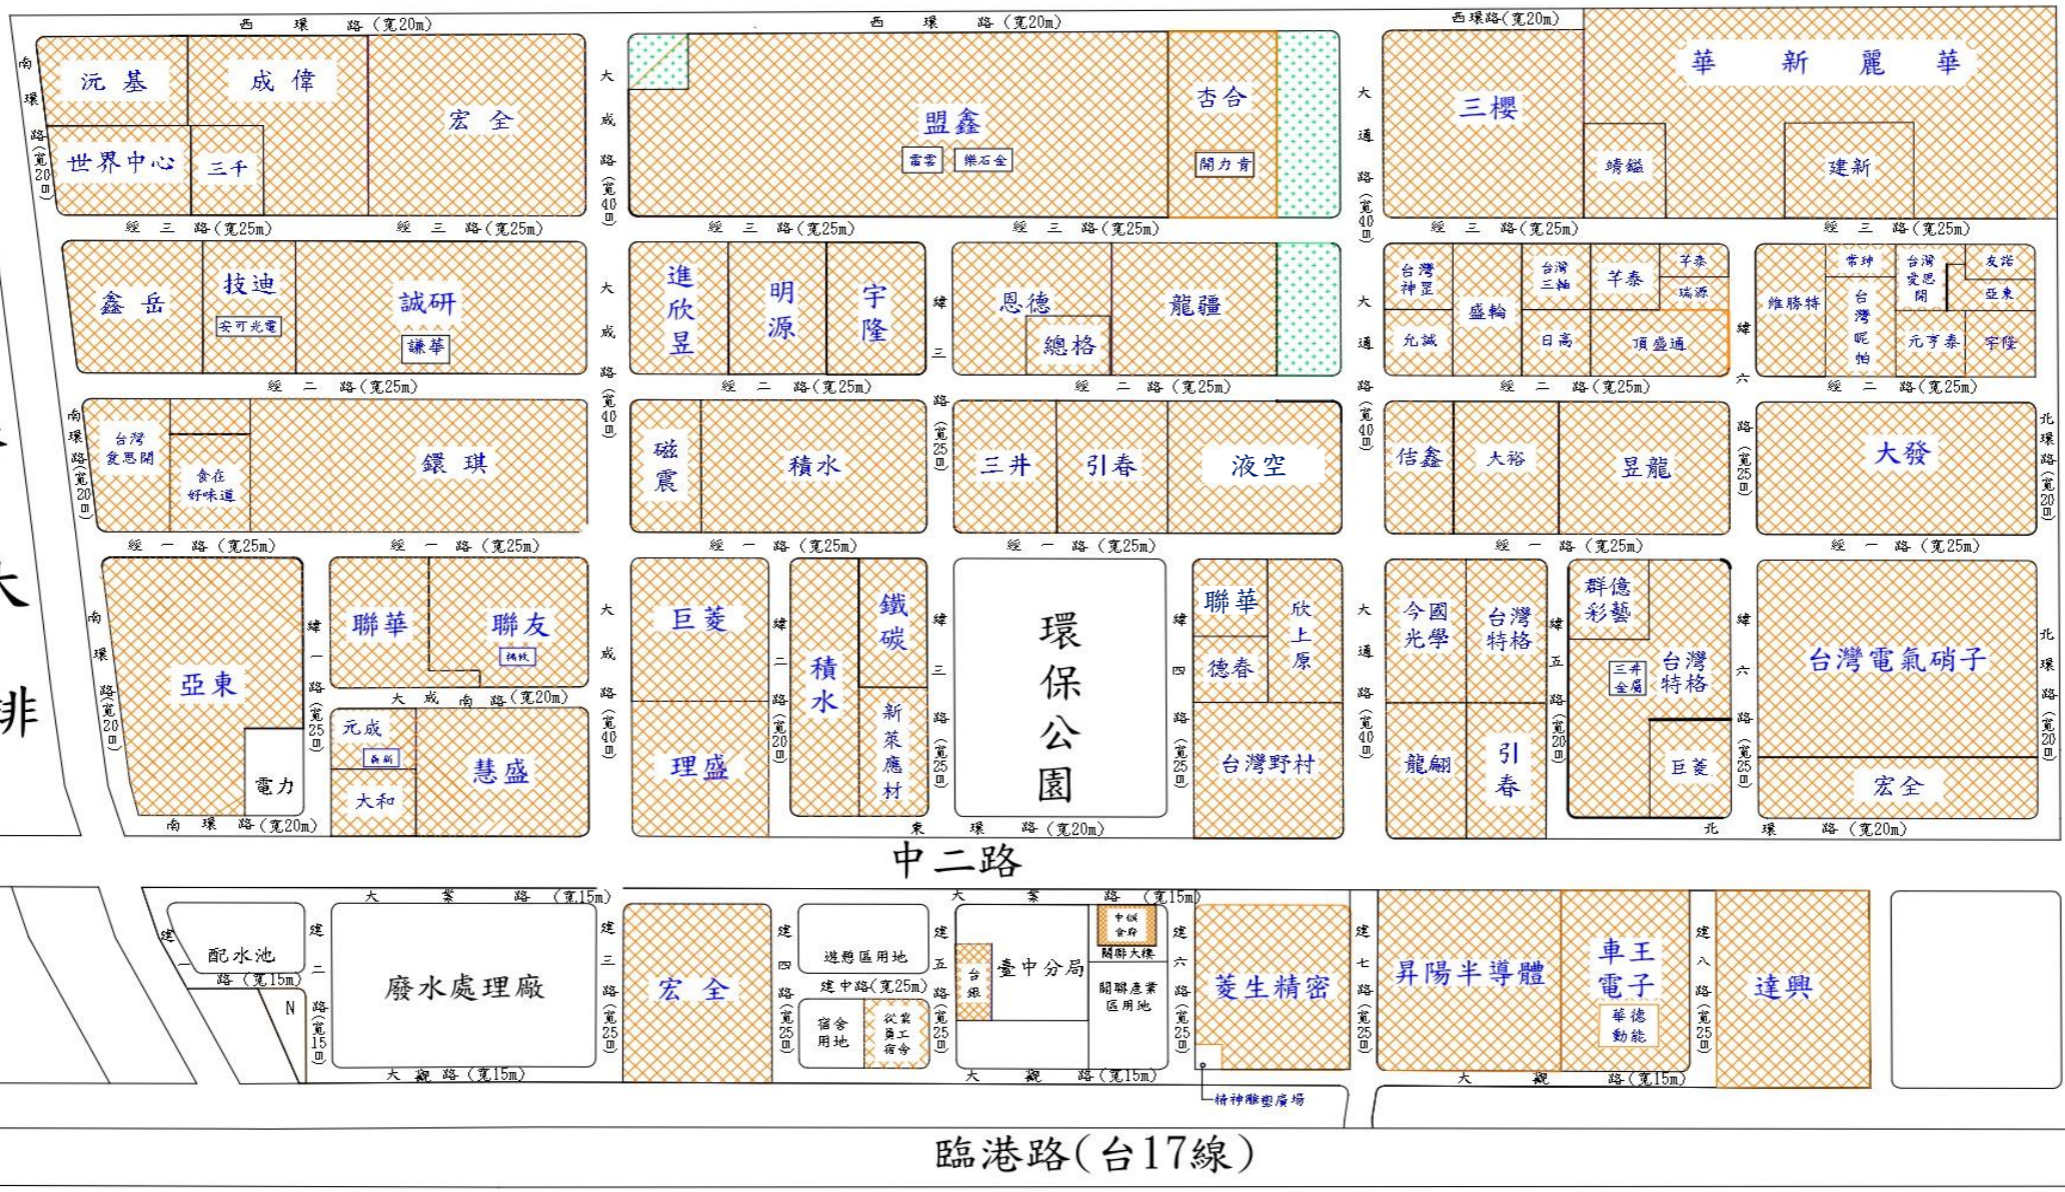

安良港大排

梧棲大排

本圖僅供參考，實際資料以主辦單位登記資料為準。

臺中港科技產業園區用地出租單元示意圖