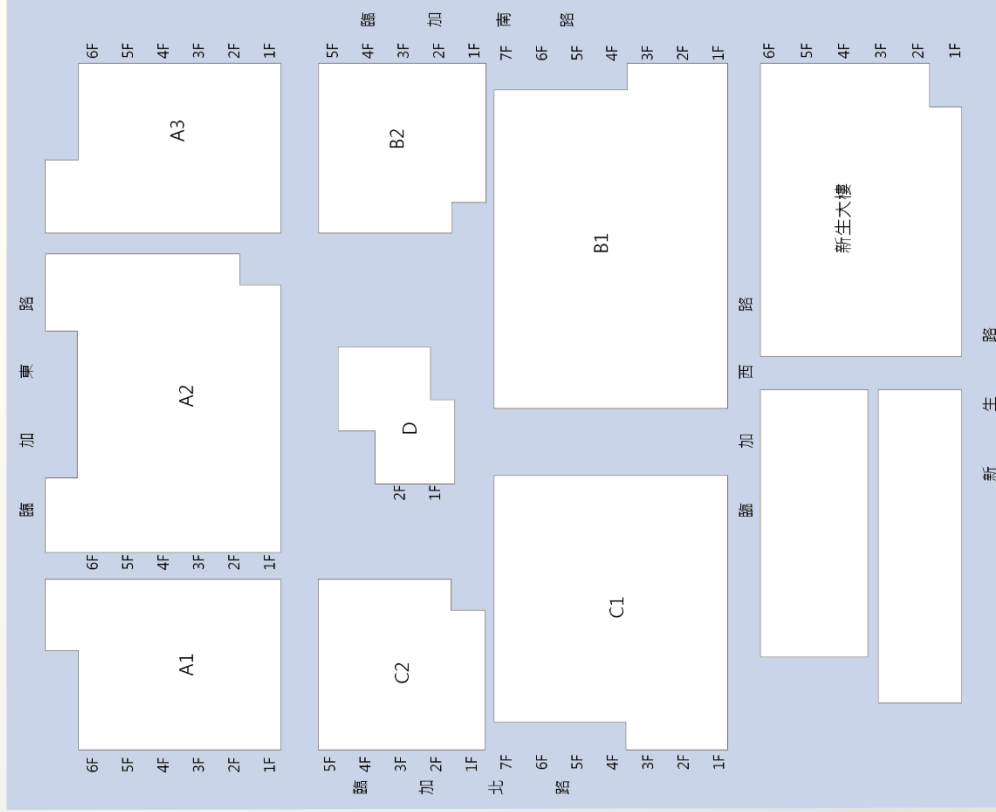

臨廣科技產業園區

A1		A2		A3	
6F	雷科	6F	佳日世	6F	大地光通
5F	佳日世	5F	德威	5F	大地光通
4F	德威	4F	威日	4F	大地光通 (德威電子)
3F	威日	3F	威日	3F	大地光通
2F	雷科	2F	雷科	2F	元泰
1F	雷科	1F	雷科	1F	元泰

B1		B2		B3	
7F	大地光通	7F	大地光通	7F	大地光通
6F	大地光通	6F	大地光通 (德威電子)	6F	大地光通
5F	德威電子	5F	德威電子	5F	德威電子
4F	元泰	4F	元泰	4F	元泰
3F	元泰	3F	元泰	3F	元泰
2F	元泰	2F	元泰	2F	元泰
1F	元泰	1F	元泰	1F	元泰

C1		C2		C3	
7F	光鼎	7F	光鼎	7F	光鼎
6F	光鼎	6F	光鼎	6F	光鼎
5F	光鼎	5F	光鼎	5F	光鼎
4F	光鼎	4F	光鼎	4F	光鼎
3F	光鼎	3F	光鼎	3F	光鼎
2F	光鼎	2F	光鼎	2F	光鼎
1F	光鼎	1F	光鼎	1F	光鼎

D		新生大樓	
6F	和達(香港)	6F	和達(香港)
5F	和達(香港)	5F	和達(香港)
4F	和達(香港)	4F	和達(香港)
3F	和達(香港)	3F	和達(香港)
2F	和達(香港)	2F	和達(香港)
1F	和達(香港)	1F	和達(香港)

6F	雷科
5F	佳日世
4F	德威
3F	威日
2F	雷科
1F	雷科

6F	大地光通
5F	大地光通 (德威電子)
4F	德威電子
3F	元泰
2F	元泰
1F	元泰

7F	光鼎
6F	光鼎
5F	光鼎
4F	光鼎
3F	光鼎
2F	光鼎
1F	光鼎

6F	和達(香港)
5F	和達(香港)
4F	和達(香港)
3F	和達(香港)
2F	和達(香港)
1F	和達(香港)